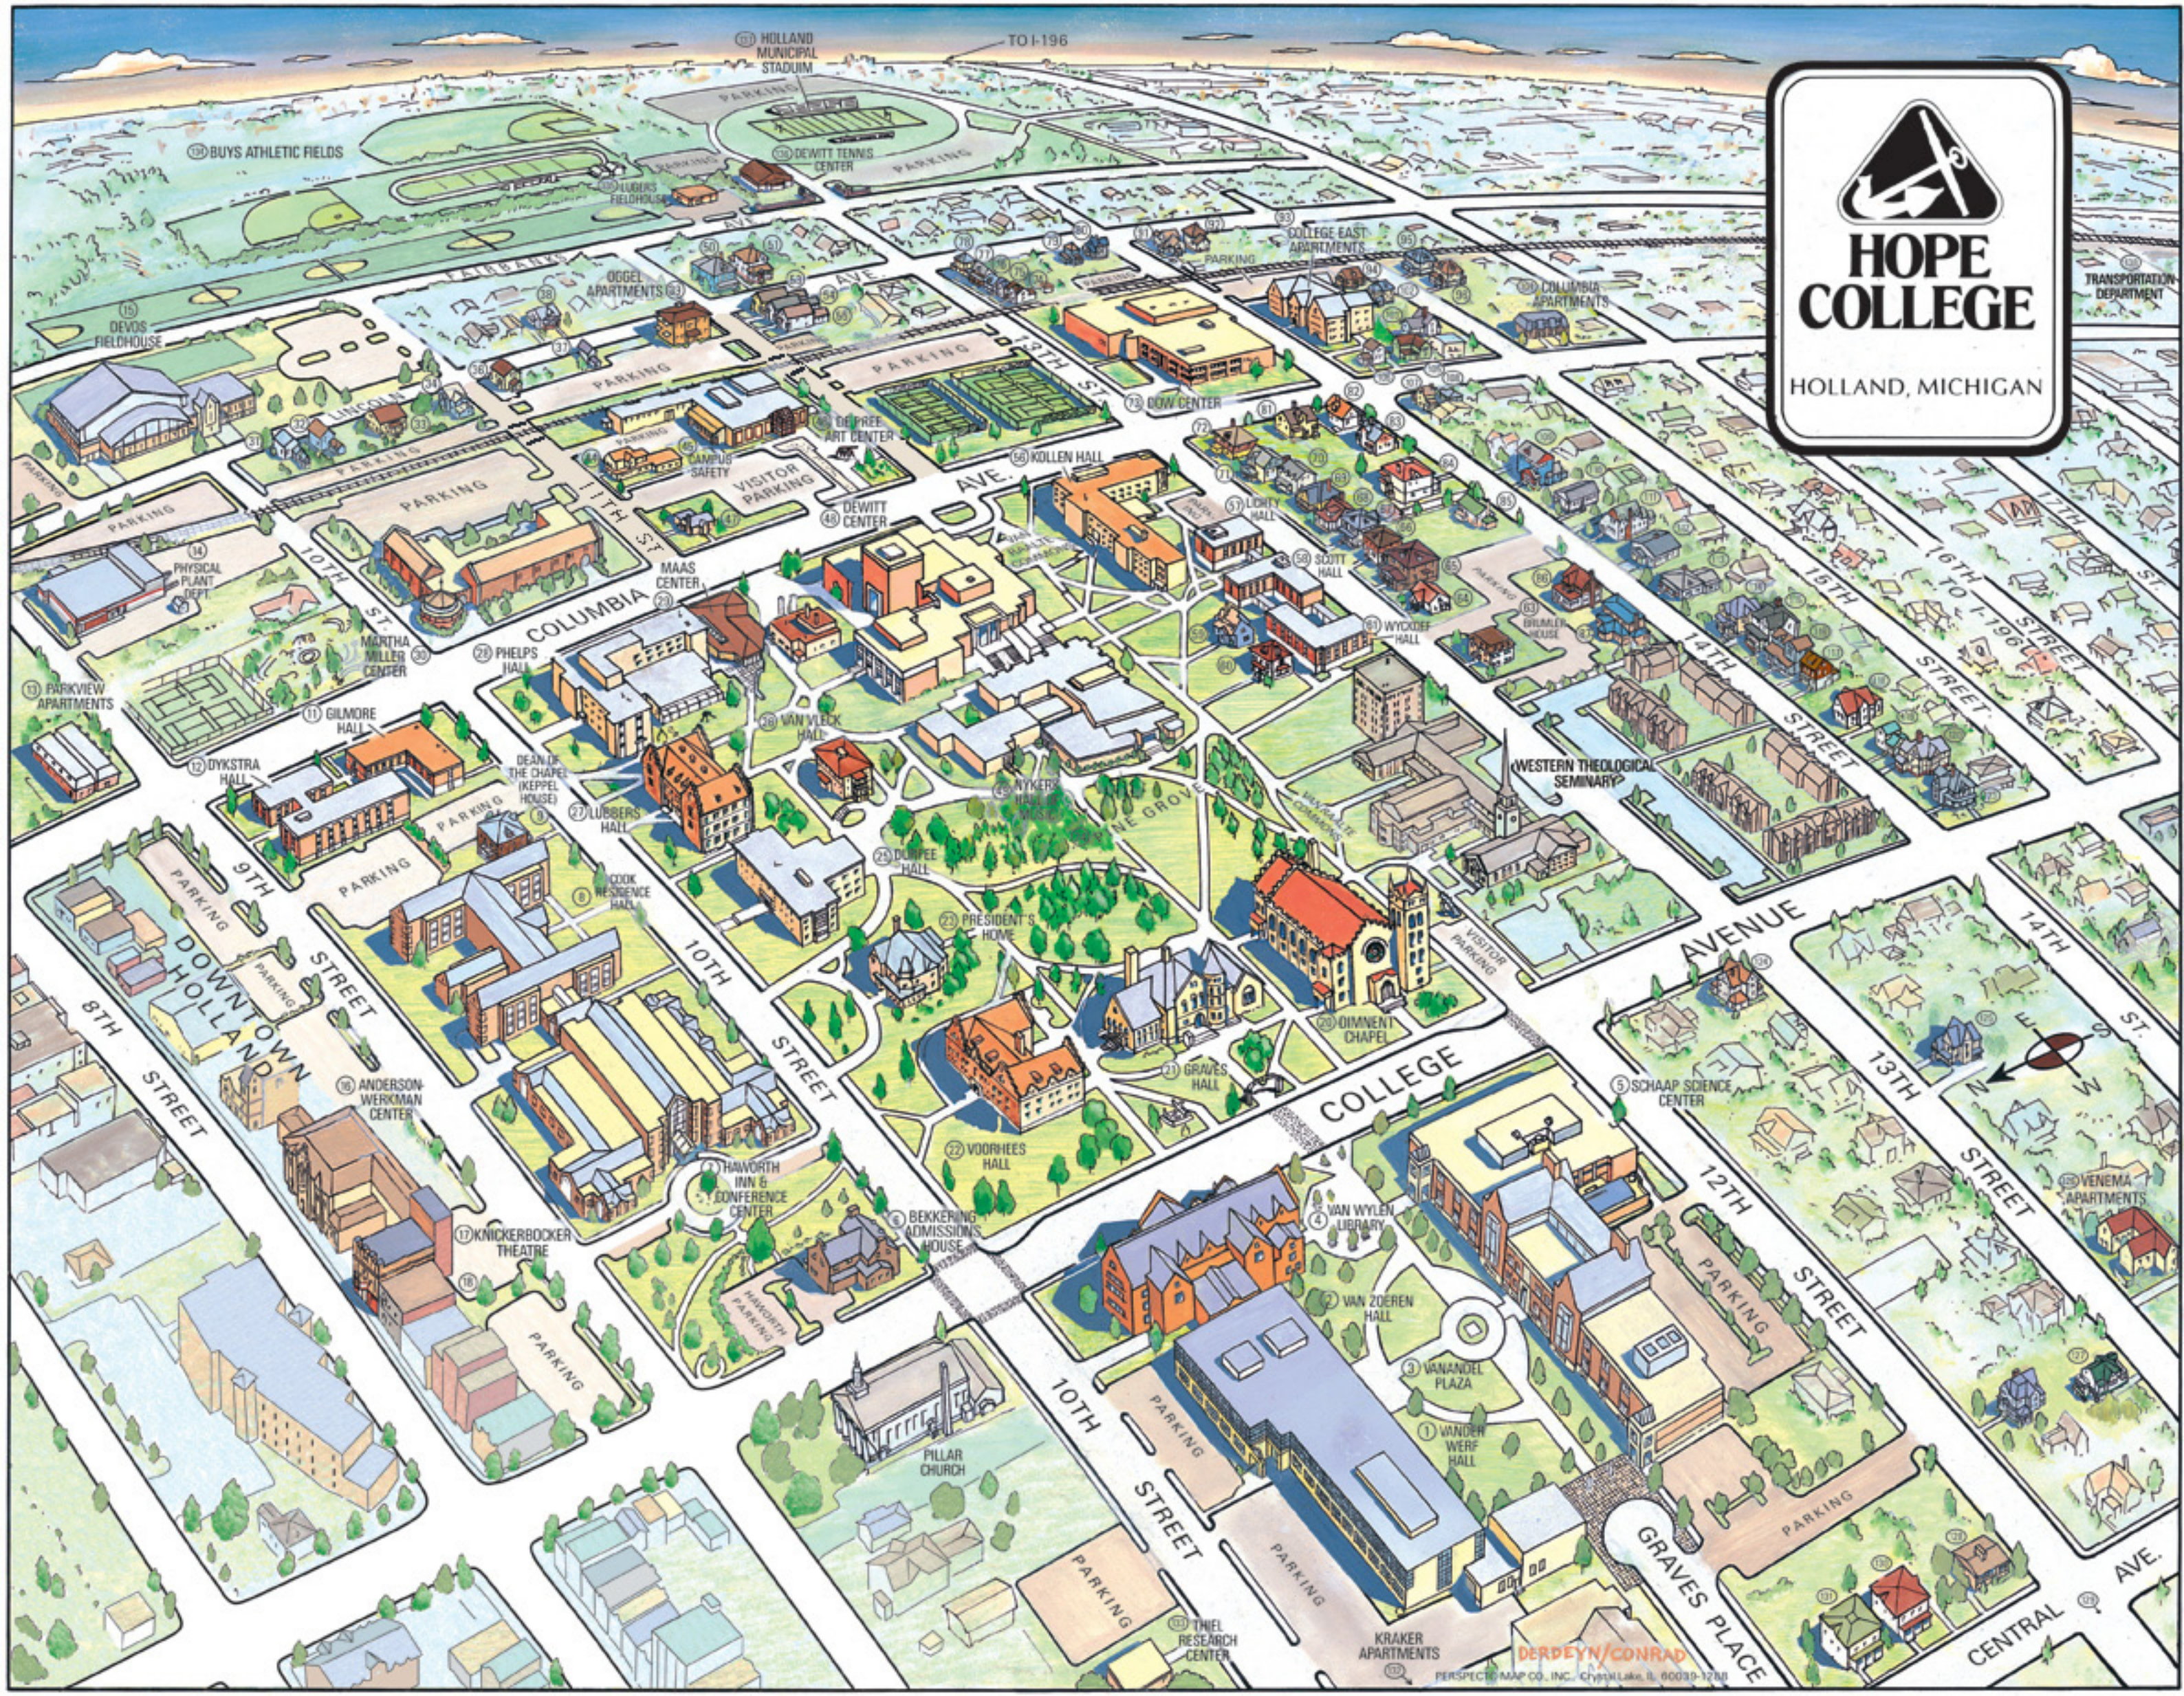

# HOPE COLLEGE

HOLLAND, MICHIGAN

DERDEYN/CONRAD

PERSPECTIVE MAP CO., INC. Crystal Lake, IL 60039-1200